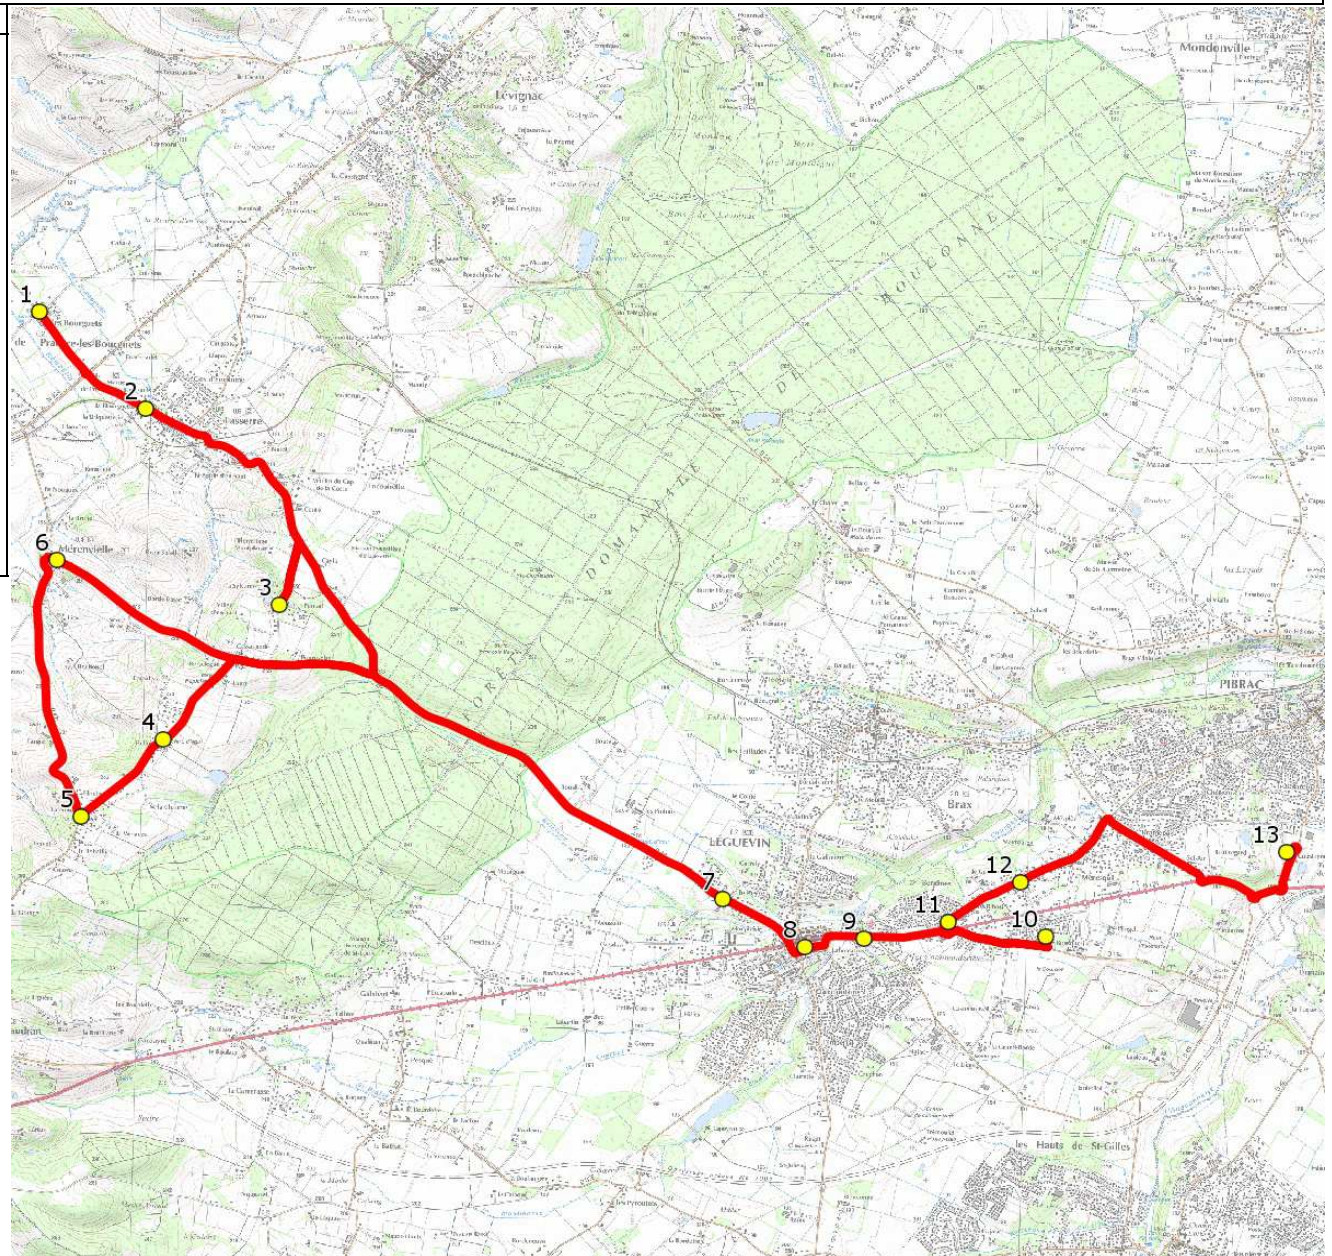

Mise à jour : 15/08/2017

Marché (année de notification-durée) : 2017-4

Nombre de places assises : 59 pl

Ligne : PRADERE LES BOURGUETS-LYCEE PIBRAC

Transporteur : LES VOYAGES DUCLOS

Sous-traitant :

Ligne N° : S7024

Km en charge : 26 Km

Année : 2015

ITINERAIRE INDICATIF (ALLER)	LMMJV--
PRADERE-LES-BOURGUETS	
1. Les Bourguets	07:05
LASSERRE	
2. Poteaux Mairie-Ecoles	07:08
MERENVIELLE	
3. Atribus _Le Jardin de Prévert	07:12
4. Atribus _Belloc	07:15
5. Atribus _Filhol	07:16
6. Village/Mairie	07:20
LEGUEVIN	
7. RD42/Av Carreli	07:26
8. Atribus Avenue des Pyrénées	07:31
9. Atribus _La Bouscarre	07:34
10. Atribus _Bousqueri	07:37
11. RtePibrac/R Bendines/PCG Bendines	07:39
12. Rte Pibrac/R Ribosi/PCG Ribosi	07:40
PIBRAC	
13. Lycée	07:45

Mise à jour : 15/08/2017

Ligne : PRADERE LES BOURGUETS-LYCEE PIBRAC

Ligne N° : S7024

Marché (année de notification-durée) : 2017-4

Transporteur : LES VOYAGES DUCLOS

Km en charge : 26 Km

Nombre de places assises : 59 pl

Sous-traitant :

Année : 2015

ITINERAIRE INDICATIF (RETOUR)	LM-JV--	Merc
PIBRAC		
1. Lycée	18:10	13:20
LEGUEVIN		
2. Rte Pibrac/R Ribosi/PCG Ribosi	18:15	13:25
3. RtePibrac/R Bendines/PCG Bendines	18:16	13:26
4. Aribus_Bousqueri	18:18	13:28
5. Aribus_La Bouscarre	18:21	13:31
6. Place de la Liberté	18:24	13:34
7. RD42/Av Carreli	18:29	13:39
MERENVIELLE		
8. Aribus_Le Jardin de Prévert	18:34	13:44
9. Aribus_Belloc	18:37	13:47
10. Aribus_Filhol	18:38	13:48
11. Village/Mairie	18:42	13:52
LASSERRE		
12. Poteaux Mairie-Ecoles	18:47	13:57
PRADERE-LES-BOURGUETS		
13. Les Bourguets	18:51	14:01