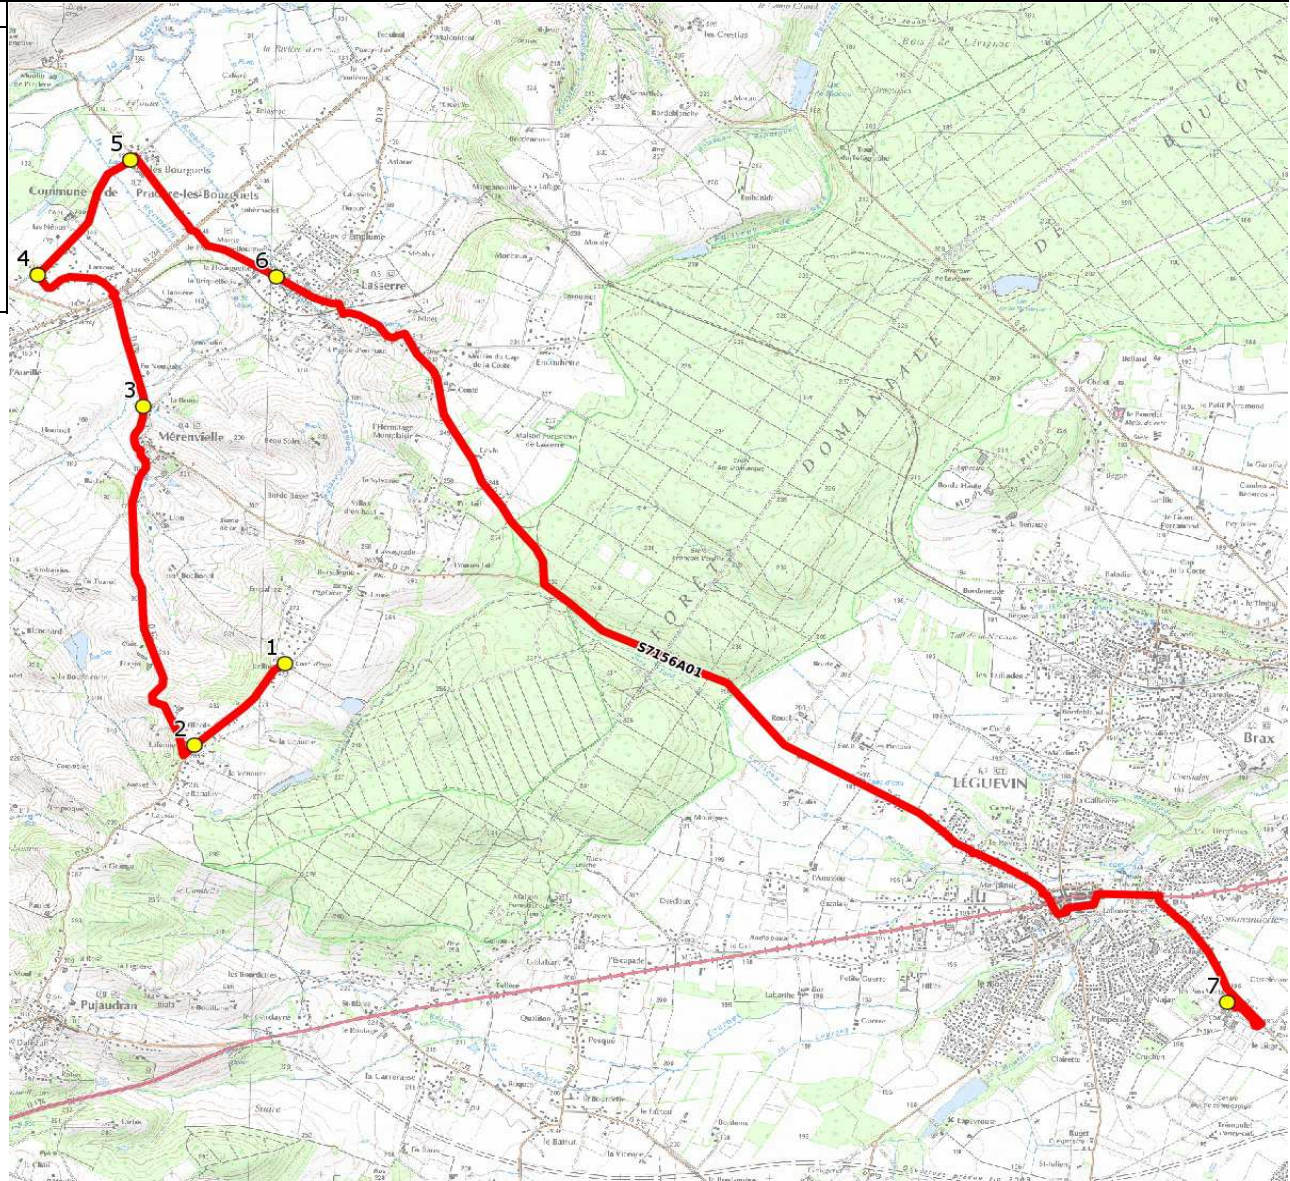

Mise à jour : 20/09/2016	Circuit : MERENVIELLE-COLLEGE LEGUEVIN	Circuit N° : S7156
Marché (année de notification-durée) : 2016-7	Transporteur : CARS GERS GARONNE	Km en charge : 17,39 Km
Nombre de places : 63 pl	Véhicule : - /	Année : 2016

ITINERAIRE INDICATIF (ALLER)	LMMJV--
1. ABCGn0099Belloc 2. ABCGn1540 Filhol 3. La Brune 4. ABCG n1047 Larroué 5. Les Bourguets/30 Ch. de Las Néous	07:40 07:42 07:49 07:52 07:53
6. PCG/ Mairie/ Ecoles	07:55
7. Collège François Verdier	08:15

Mise à jour : 20/09/2016	Circuit : MERENVIELLE-COLLEGE LEGUEVIN	Circuit N° : S7156
Marché (année de notification-durée) : 2016-7	Transporteur : TRANSPORTS A. FAUR	Km en charge : 16,24 Km
Nombre de places :	Véhicule : /	Année :

ITINERAIRE INDICATIF (RETOUR)	LM-JV--	Merc
LEGUEVIN		
1. Collège François Verdier	17:10	13:30
MERENVIELLE		
2. ABCGn0099Belloc	17:25	13:40
3. ABCGn1540 Filhol	17:26	13:42
4. La Brune	17:30	13:46
PRADERE-LES-BOURGUETS		
5. ABCG n1047 Larroué	17:33	13:49
6. Les Bourguets/30 Ch. de Las Néous	17:36	13:52
LASSERRE		
7. PCG/ Mairie/ Ecoles	17:38	13:54